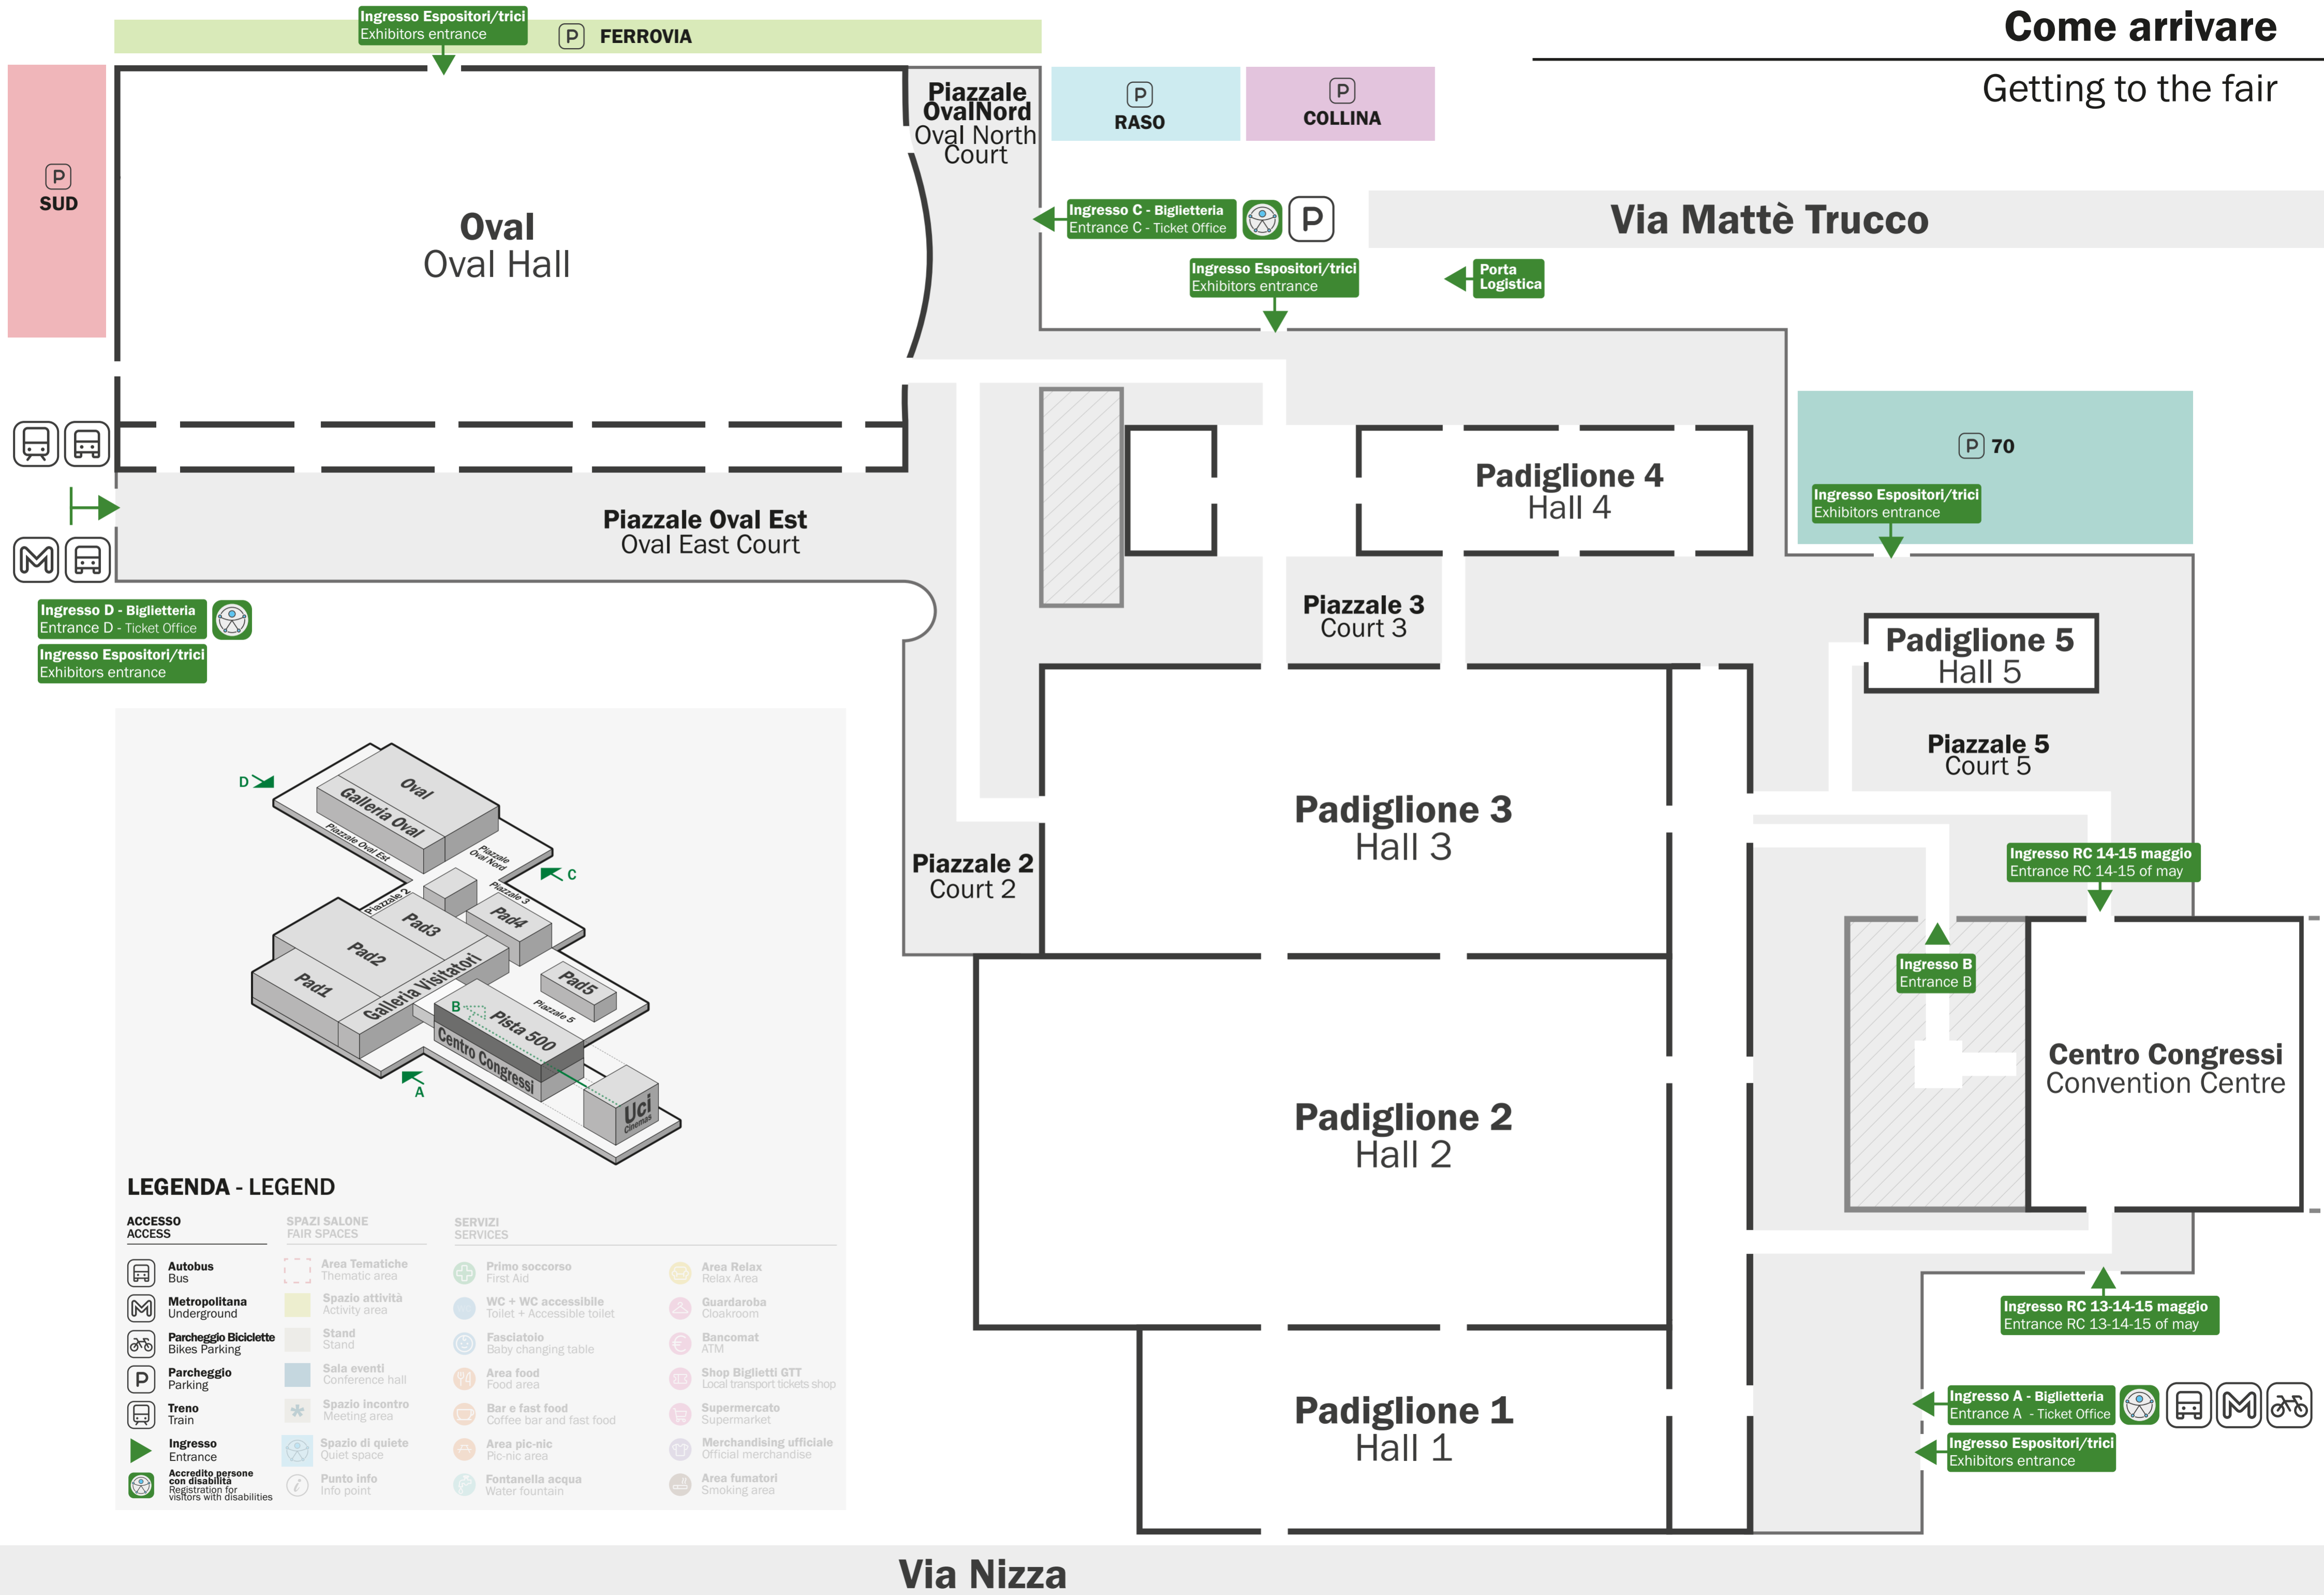

Come arrivare

Getting to the fair

Ingresso Espositori/trici
Exhibitors entrance

P FERROVIA

P SUD

Oval
Oval Hall

Piazzale Oval Nord
Oval North Court

P RASO

P COLLINA

Ingresso C - Biglietteria
Entrance C - Ticket Office

P

Ingresso Espositori/trici
Exhibitors entrance

Porta Logistica

Via Mattè Trucco

P 70

Ingresso Espositori/trici
Exhibitors entrance

Padiglione 4
Hall 4

Piazzale 3
Court 3

Padiglione 5
Hall 5

Piazzale 5
Court 5

Ingresso D - Biglietteria
Entrance D - Ticket Office

Ingresso Espositori/trici
Exhibitors entrance

Piazzale Oval Est
Oval East Court

Ingresso A - Biglietteria
Entrance A - Ticket Office

Ingresso Espositori/trici
Exhibitors entrance

Padiglione 1
Hall 1

Via Nizza

LEGENDA - LEGEND

ACCESSO ACCESS	SPAZI SALONE FAIR SPACES	SERVIZI SERVICES
Autobus Bus	Area Tematiche Thematic area	Primo soccorso First Aid
Metropolitana Underground	Spazio attività Activity area	WC + WC accessibile Toilet + Accessible toilet
Parcheggio Bici Bikes Parking	Stand	Fasciatoio Baby changing table
Parcheggio Parking	Sala eventi Conference hall	Area food Food area
Treno Train	Spazio incontro Meeting area	Bar e fast food Coffee bar and fast food
Ingresso Entrance	Spazio di quiete Quiet space	Area pic-nic Pic-nic area
Accredito persone con disabilità Registration for visitors with disabilities	Punto info Info point	Fontanella acqua Water fountain
		Area Relax Relax Area
		Guardaroba Cloakroom
		Bancomat ATM
		Shop Biglietti GTT Local transport tickets shop
		Supermercato Supermarket
		Merchandising ufficiale Official merchandise
		Area fumatori Smoking area