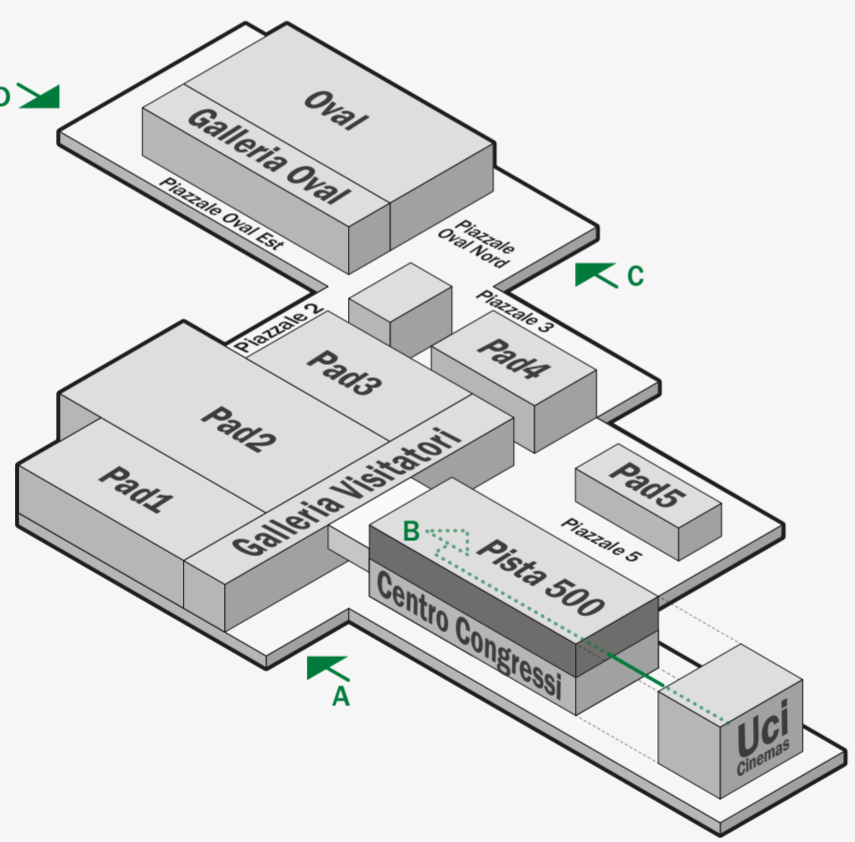

Ingresso C - Biglietteria
Entrance C - Ticket Office

Ingresso D - Biglietteria
Entrance D - Ticket Office

LEGENDA - LEGEND

- | | | |
|---|------------------------------------|--|
| ACCESSO
ACCESS | SPAZI SALONE
FAIR SPACES | SERVIZI
SERVICES |
| Autobus
Bus | Area Tematica
Thematic area | Primo soccorso
First Aid |
| Metropolitana
Underground | Spazio attività
Activity area | WC + WC accessibile
Toilet + Accessible toilet |
| Parcheggio Biciclette
Bikes Parking | Stand
Stand | Fasciatoio
Baby changing table |
| Parcheggio
Parking | Sala eventi
Conference hall | Area food
Food area |
| Treno
Train | Spazio incontro
Meeting area | Bar e fast food
Coffee bar and fast food |
| Ingresso
Entrance | Spazio di quiete
Quiet space | Area pic-nic
Pic-nic area |
| Accredito persone con disabilità
Registration for visitors with disabilities | Punto info
Info point | Fontanella acqua
Water fountain |
| | | Area Relax
Relax Area |
| | | Guardaroba
Cloakroom |
| | | Bancomat
ATM |
| | | Shop Biglietti GTT
Local transport tickets shop |
| | | Supermercato
Supermarket |
| | | Merchandising ufficiale
Official merchandise |
| | | Area fumatori
Smoking area |

Ingresso A - Biglietteria
Entrance A - Ticket Office